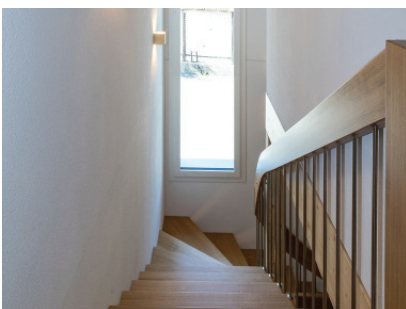

TREPPE

HARTMANN, KLEINWANGEN

BAUJAHR: 2018

TREPPENART: Freitragend | Holzart Eiche

ADRESSE: Hartmann Thomas + Erika, Hauptstrasse, 6277 Kleinwangen

Persönlich. Erfahren. Ideenreich.

HOLZ IST UNSERE PASSION

Schlägt Ihr Herz für Holz? Unseres auch. Denn Holz ist unsere Berufung. Tschopp Holzbau AG ist Ihr Partner für hochwertigen Holzbau. Wir setzen auf eine nachhaltige Bauweise, individuelle Gesamtlösungen, eigene innovative Produktentwicklungen und eine umweltverträgliche Produktion. Damit das Klima stimmt – draussen wie drinnen.