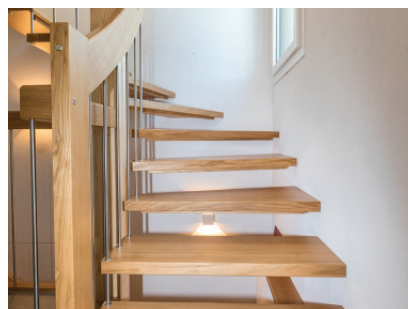

TREPPE

HARTMANN, KLEINWANGEN

BAUJAHR: 2018

TREPPENART: Freitragend | Holzart Eiche

ADRESSE: Hartmann Thomas + Erika, Hauptstrasse, 6277 Kleinwangen

Persönlich. Erfahren. Ideenreich.

HOLZ IST UNSERE PASSION

Schlägt Ihr Herz für Holz? Unseres auch. Denn Holz ist unsere Berufung. Tschopp Holzbau AG ist Ihr Partner für hochwertigen Holzbau. Wir setzen auf eine nachhaltige Bauweise, individuelle Gesamtlösungen, eigene innovative Produktentwicklungen und eine umweltverträgliche Produktion. Damit das Klima stimmt – draussen wie drinnen.